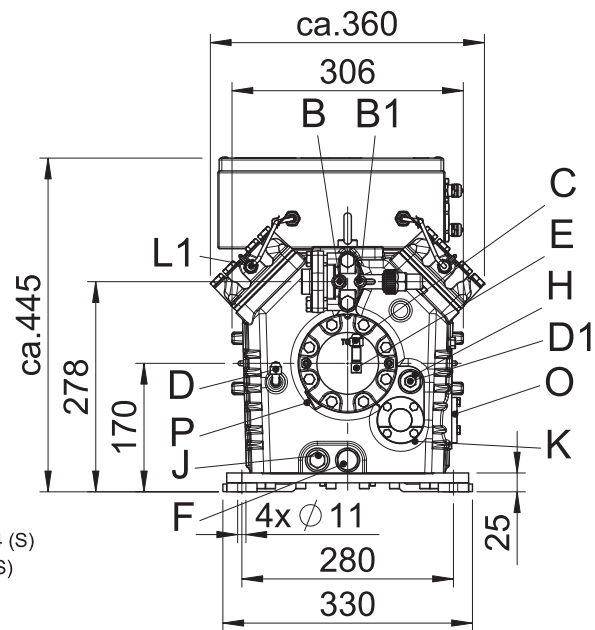

Ansicht EX-HG(X)4/465+555-4 (S)  
View EX-HG(X)4/465+555-4 (S)

 Massenschwerpunkt  
Centre of gravity

Maße in ( ) für EX-HG(X)4/465+555-4 (S)  
Dimensions in ( ) for EX-HG(X)4/465+555-4 (S)

### Maße Zubehör / Dimensions Accessories

	A	B	C	D
	mm / inch	mm / inch	mm / inch	mm / inch
EX-HG4	ca. 820	ca. 205	ca. 400	ca. 35
EX-HG5	ca. 940	ca. 230	ca. 500	ca. 55
EX-HG6	ca. 965	ca. 315	ca. 520	ca. 55

- ① Ölsumpfheizung / Oil sump heater  
② Leistungsregler / Capacity regulator