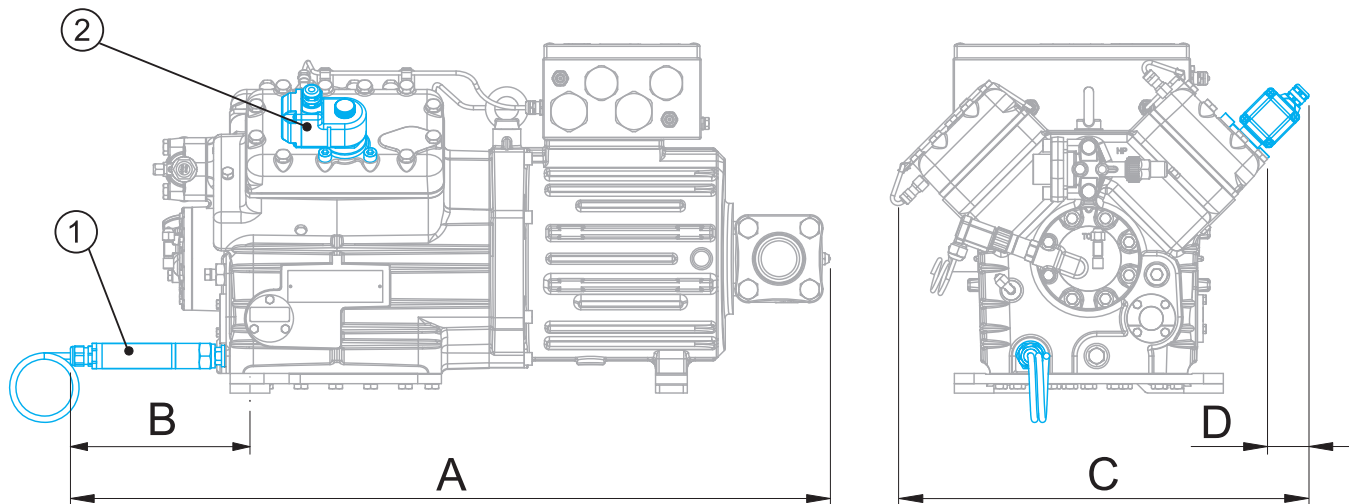

Ansicht EX-HG(X)4/465+555-4 (S)  
View EX-HG(X)4/465+555-4 (S)

 Massenschwerpunkt  
Centre of gravity

Maße in ( ) für EX-HG(X)4/465+555-4 (S)  
Dimensions in ( ) for EX-HG(X)4/465+555-4 (S)

### Maße Zubehör / Dimensions Accessories

	A	B	C	D
	mm / inch	mm / inch	mm / inch	mm / inch
EX-HG4	ca. 820	ca. 205	ca. 400	ca. 35
EX-HG5	ca. 940	ca. 230	ca. 500	ca. 55
EX-HG6	ca. 965	ca. 315	ca. 520	ca. 55

- ① Ölsumpfheizung / Oil sump heater  
② Leistungsregler / Capacity regulator